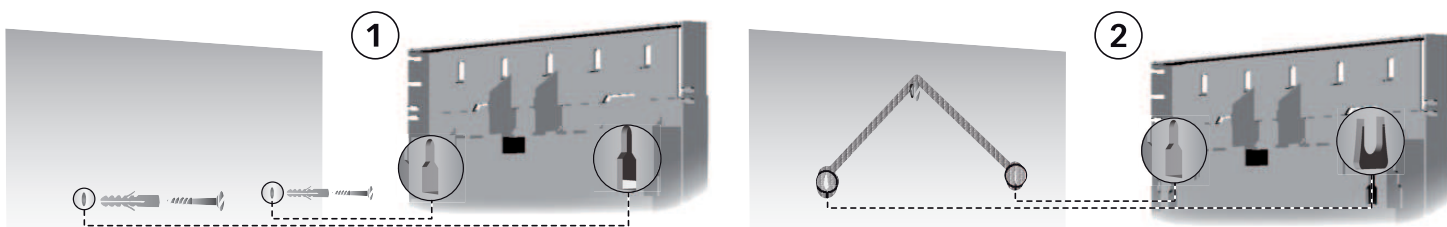

FIJACIÓN DEL EQUIPO

- Usted podrá fijar el equipo sobre la pared con tornillos (figura 1), colgado (figura 2) o de acuerdo a su necesidad.