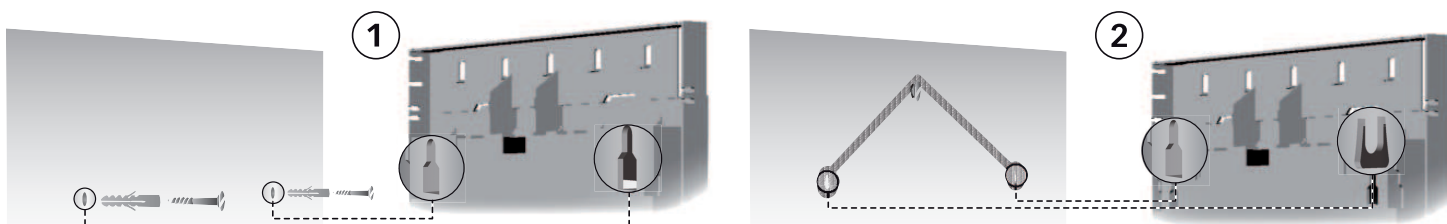

FIJACIÓN DEL EQUIPO

• Usted podrá fijar el equipo sobre la pared con tornillos (figura 1), colgado (figura2) o de acuerdo a su necesidad.